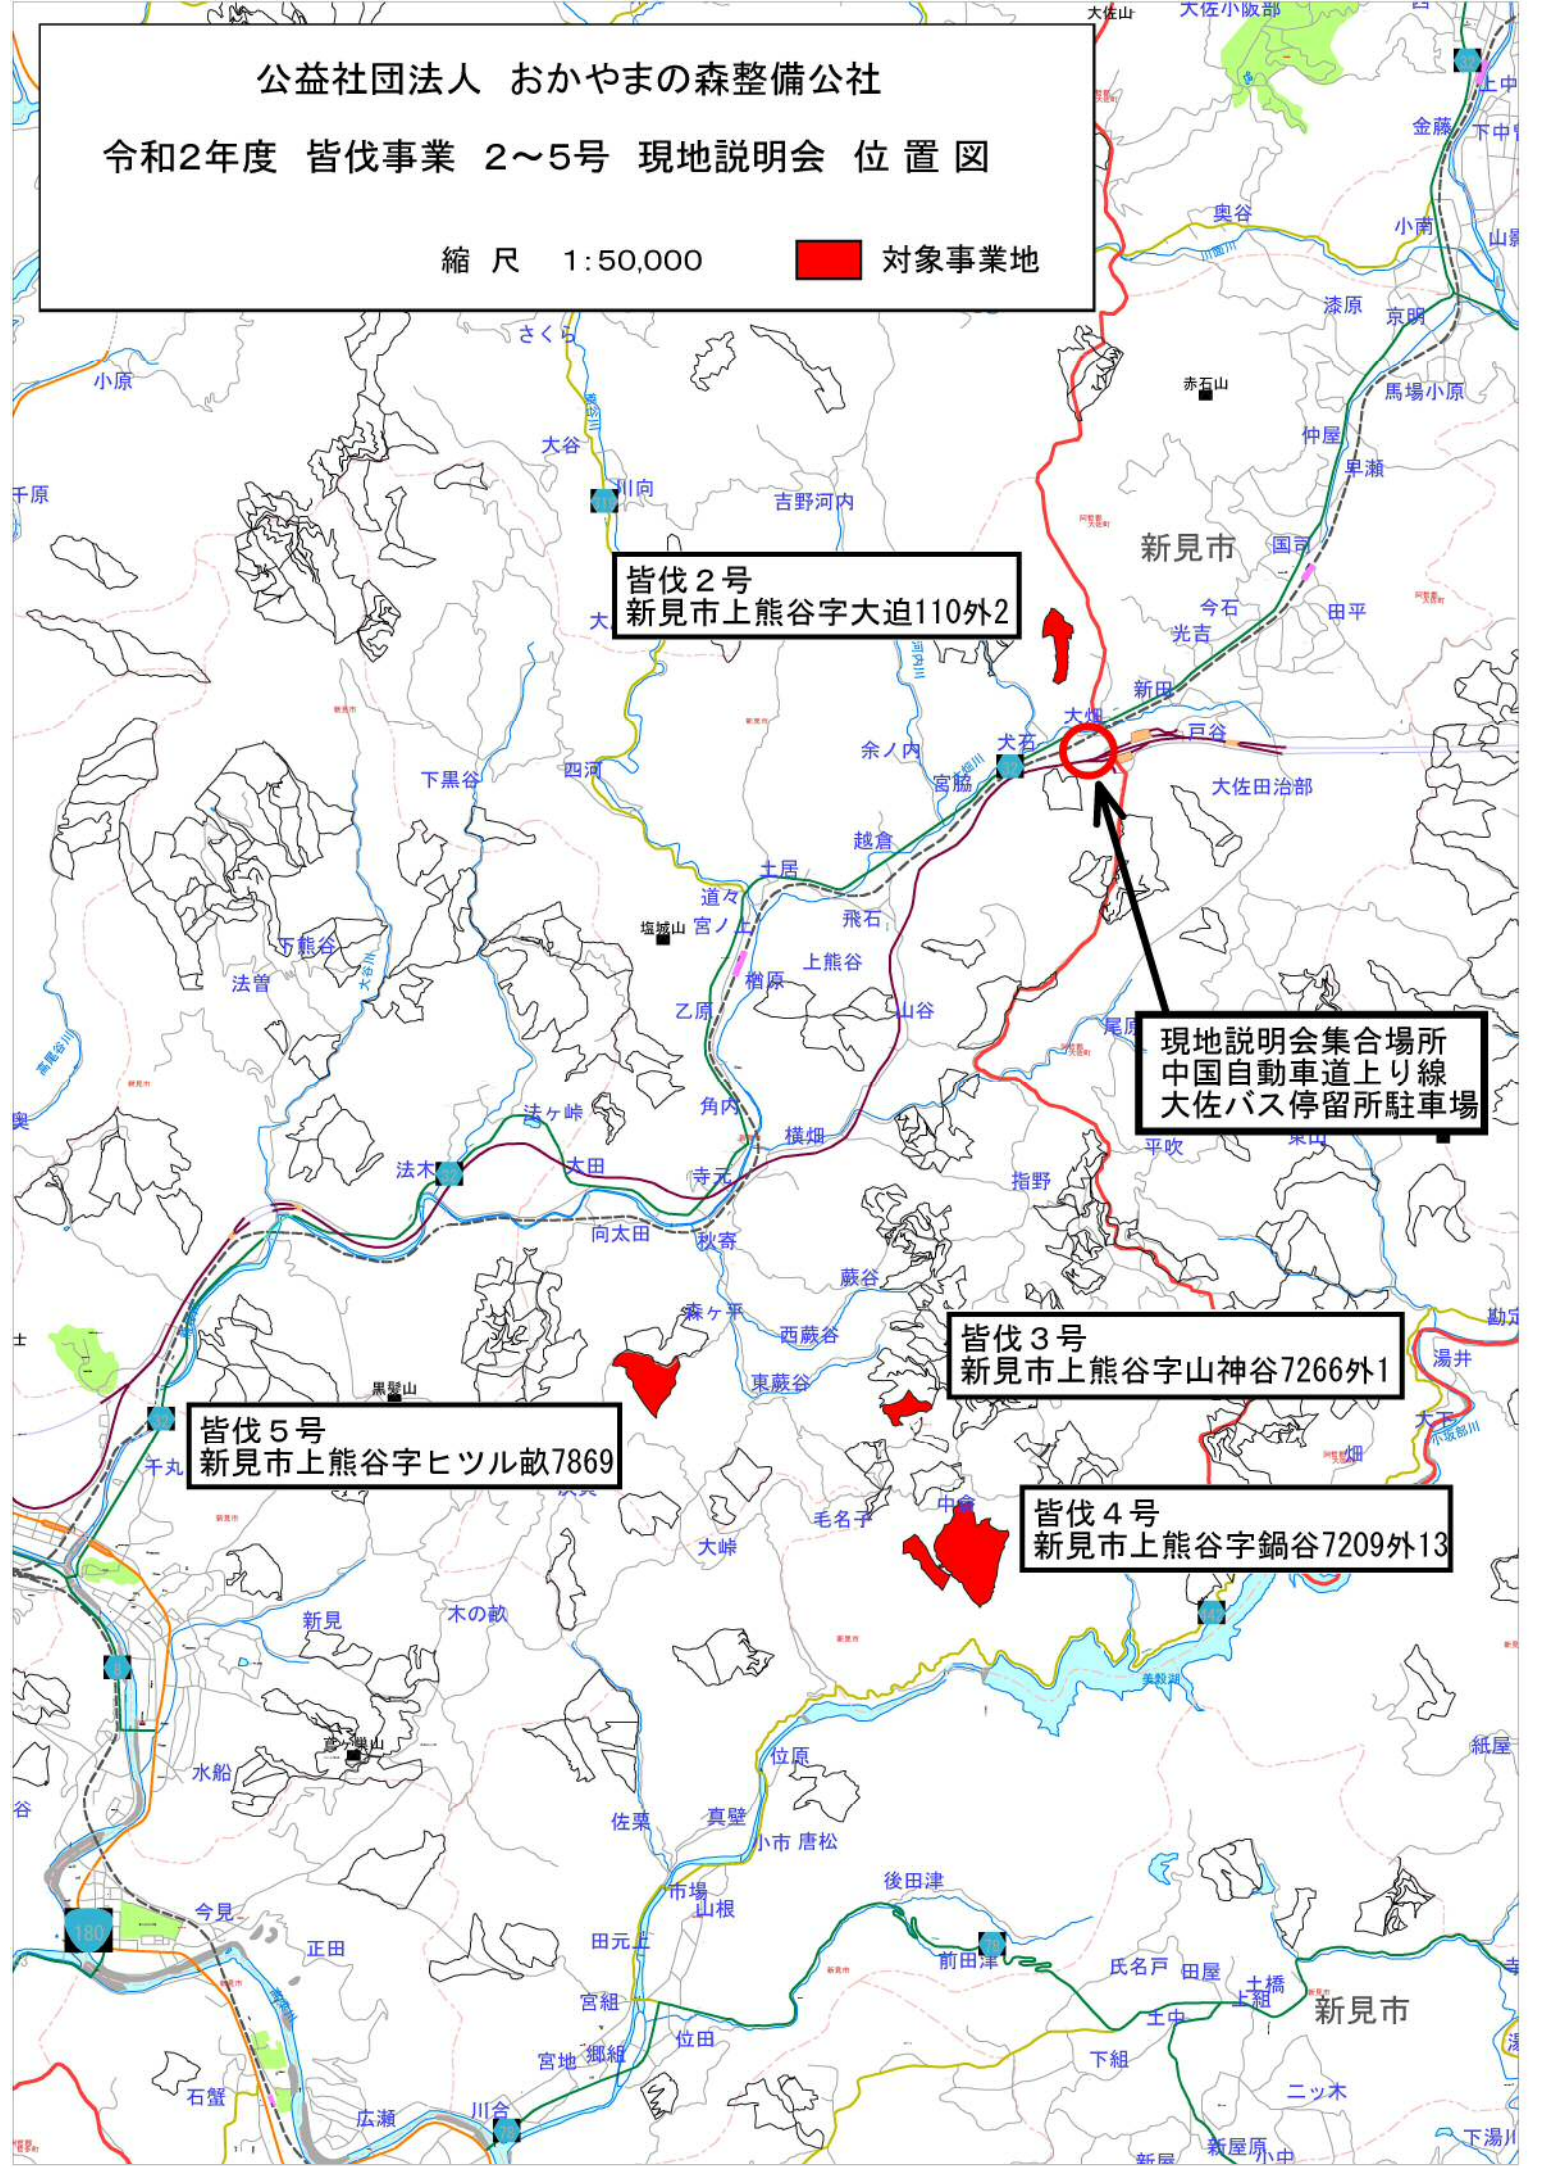

公益社団法人 おかやまの森整備公社

令和2年度 皆伐事業 2~5号 現地説明会 位置図

縮尺 1:50,000

 対象事業地

皆伐2号
新見市上熊谷字大迫110外2

新見市

現地説明会集合場所
中国自動車道上り線
大佐バス停留所駐車場

皆伐3号
新見市上熊谷字山神谷7266外1

皆伐5号
新見市上熊谷字ヒツル畝7869

皆伐4号
新見市上熊谷字鍋谷7209外13

新見市